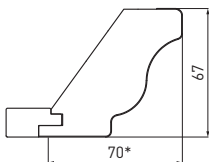

* Sporgenza da fine scocca
Overlap beyond the carcass
Débordement par rapport au caisson

Cornices

Class E1 MDF backing veneered with matt polyurethane lacquer.

Versioni: Country. The same versions with gold or silver lacquered trim.