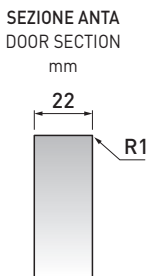

# HC08

SISTEMA DISPONIBILE / SYSTEM AVAILABLE

**Sistema maniglia**  
Handle system

**Sistema gola piatta \***  
Flat grip recess system

**Sistema gola sagomata**  
Shaped grip recess system

\* Laminato HPL con bordo Unicolor  
Maniglia 30° non disponibile  
HPL with Unicolor edge  
30° handle not available