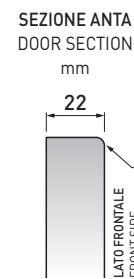

SISTEMA DISPONIBILE / SYSTEM AVAILABLE

Sistema maniglia *
Handle system

Sistema gola piatta **
Flat grip recess system

Sistema gola sagomata ▲
Shaped grip recess system

* Maniglia INTEGRA e SHORT INTEGRA non disponibile
INTEGRA and SHORT INTEGRA handles not available

** Maniglia 30° non disponibile
30° handle not available

CARATTERISTICHE

Rivestimento
Lato frontale e bordi rivestiti con un'unica lamina in polimerico PET o PVC.
Retro in melaminico bianco.

Supporto
Pannello in fibra a media densità (MDF) in classe E1

FEATURES

Finish
The front side and edges are finished with a single sheet of PET or PVC polymer.
The rear is in white melamine.

Core
Class E1 MDF panel

TELAI PER VETRO (dettagli pag. 52) GLASS DOOR FRAMES (details on page 52)

Telaio inox spazzolato
sp. 19 mm.
Vetri senza fori maniglia:
- "Soft" satinato
- Fumè finitura bronzato

Brushed stainless steel frame,
19 mm thick
Glass without holes for handles:
- "Soft" satin
- Smoky, bronzed finish

Telaio inox opaco Metal grey
sp. 19 mm.
Vetri senza fori maniglia:
- "Soft" satinato
- Fumè finitura bronzato

Matt Metal Grey stainless steel
frame, 19 mm thick
Glass without holes for handles:
- "Soft" satin
- Smoky, bronzed finish

Telaio Telaio con presa maniglia
integrata opaco Metal grey
sp. 22 mm.
Vetro fumè finitura bronzato
senza fori maniglia.

Telaio frame with integrated
grip edge in matt Metal Grey,
22-mm thick.
Smoky bronzed glass without
holes for handles.

FUSTI - Supporto in classe CARB P2 CARCASSES - CARB P2 core

Bianco
White

PERSONALIZZAZIONI

- Fianchi di finitura
- Presa maniglia ricavata su fondo, solo prof. 33 cm
- Presa maniglia tramite profilo in alluminio integrato sul fondo

CUSTOMISATIONS