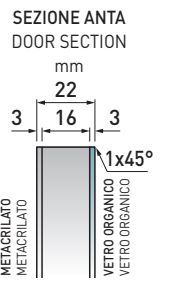

SISTEMA DISPONIBILE / SYSTEM AVAILABLE

Sistema maniglia
Handle system

Sistema gola piatta
Flat grip recess system

Sistema gola sagomata
Shaped grip recess system

CARATTERISTICHE

Rivestimento

Lato esterno rivestito con lamina in Vetro organico opaco o lucido, retro opaco in tinta rivestito con lamina in metacrilato, bordo ABS in tinta.

Supporto

Pannello in fibra a media densità (MDF) in classe CARB P2

FEATURES

Finish

The exposed side is faced with a sheet of matt or gloss organic glass. The rear is in a matching matt colour faced with a sheet of methacrylate. Matching-coloured ABS edge.

Core

Class CARB P2 MDF panel

TELAI PER VETRO (dettagli pag. 52) GLASS DOOR FRAMES (details on page 52)

Telaio inox spazzolato
sp. 19 mm.
Vetri senza fori maniglia:
- "Soft" satinato
- Fumè finitura bronzato

Brushed stainless steel frame,
19 mm thick
Glass without holes for handles:
- "Soft" satin
- Smoky, bronzed finish

Telaio inox opaco Metal grey
sp. 19 mm.
Vetri senza fori maniglia:
- "Soft" satinato
- Fumè finitura bronzato

Matt Metal Grey stainless steel
frame, 19 mm thick
Glass without holes for handles:
- "Soft" satin
- Smoky, bronzed finish

Telaio Telayo con presa maniglia
integrata opaco Metal grey
sp. 22 mm.
Vetro fumè finitura bronzato
senza fori maniglia.

Telayo frame with integrated
grip edge in matt Metal Grey,
22-mm thick.
Smoky bronzed glass without
holes for handles.

FUSTI - Supporto in classe CARB P2 CARCASSES - CARB P2 core

PERSONALIZZAZIONI

- Fianchi di finitura
- Presa maniglia ricavata su fondo, solo prof. 33 cm
- Presa maniglia tramite profilo in alluminio integrato sul fondo

CUSTOMISATIONS

- End panels
- Grip edge on bottom panel, for 33 cm depths only
- Grip edge on bottom panel with integrated aluminium profile