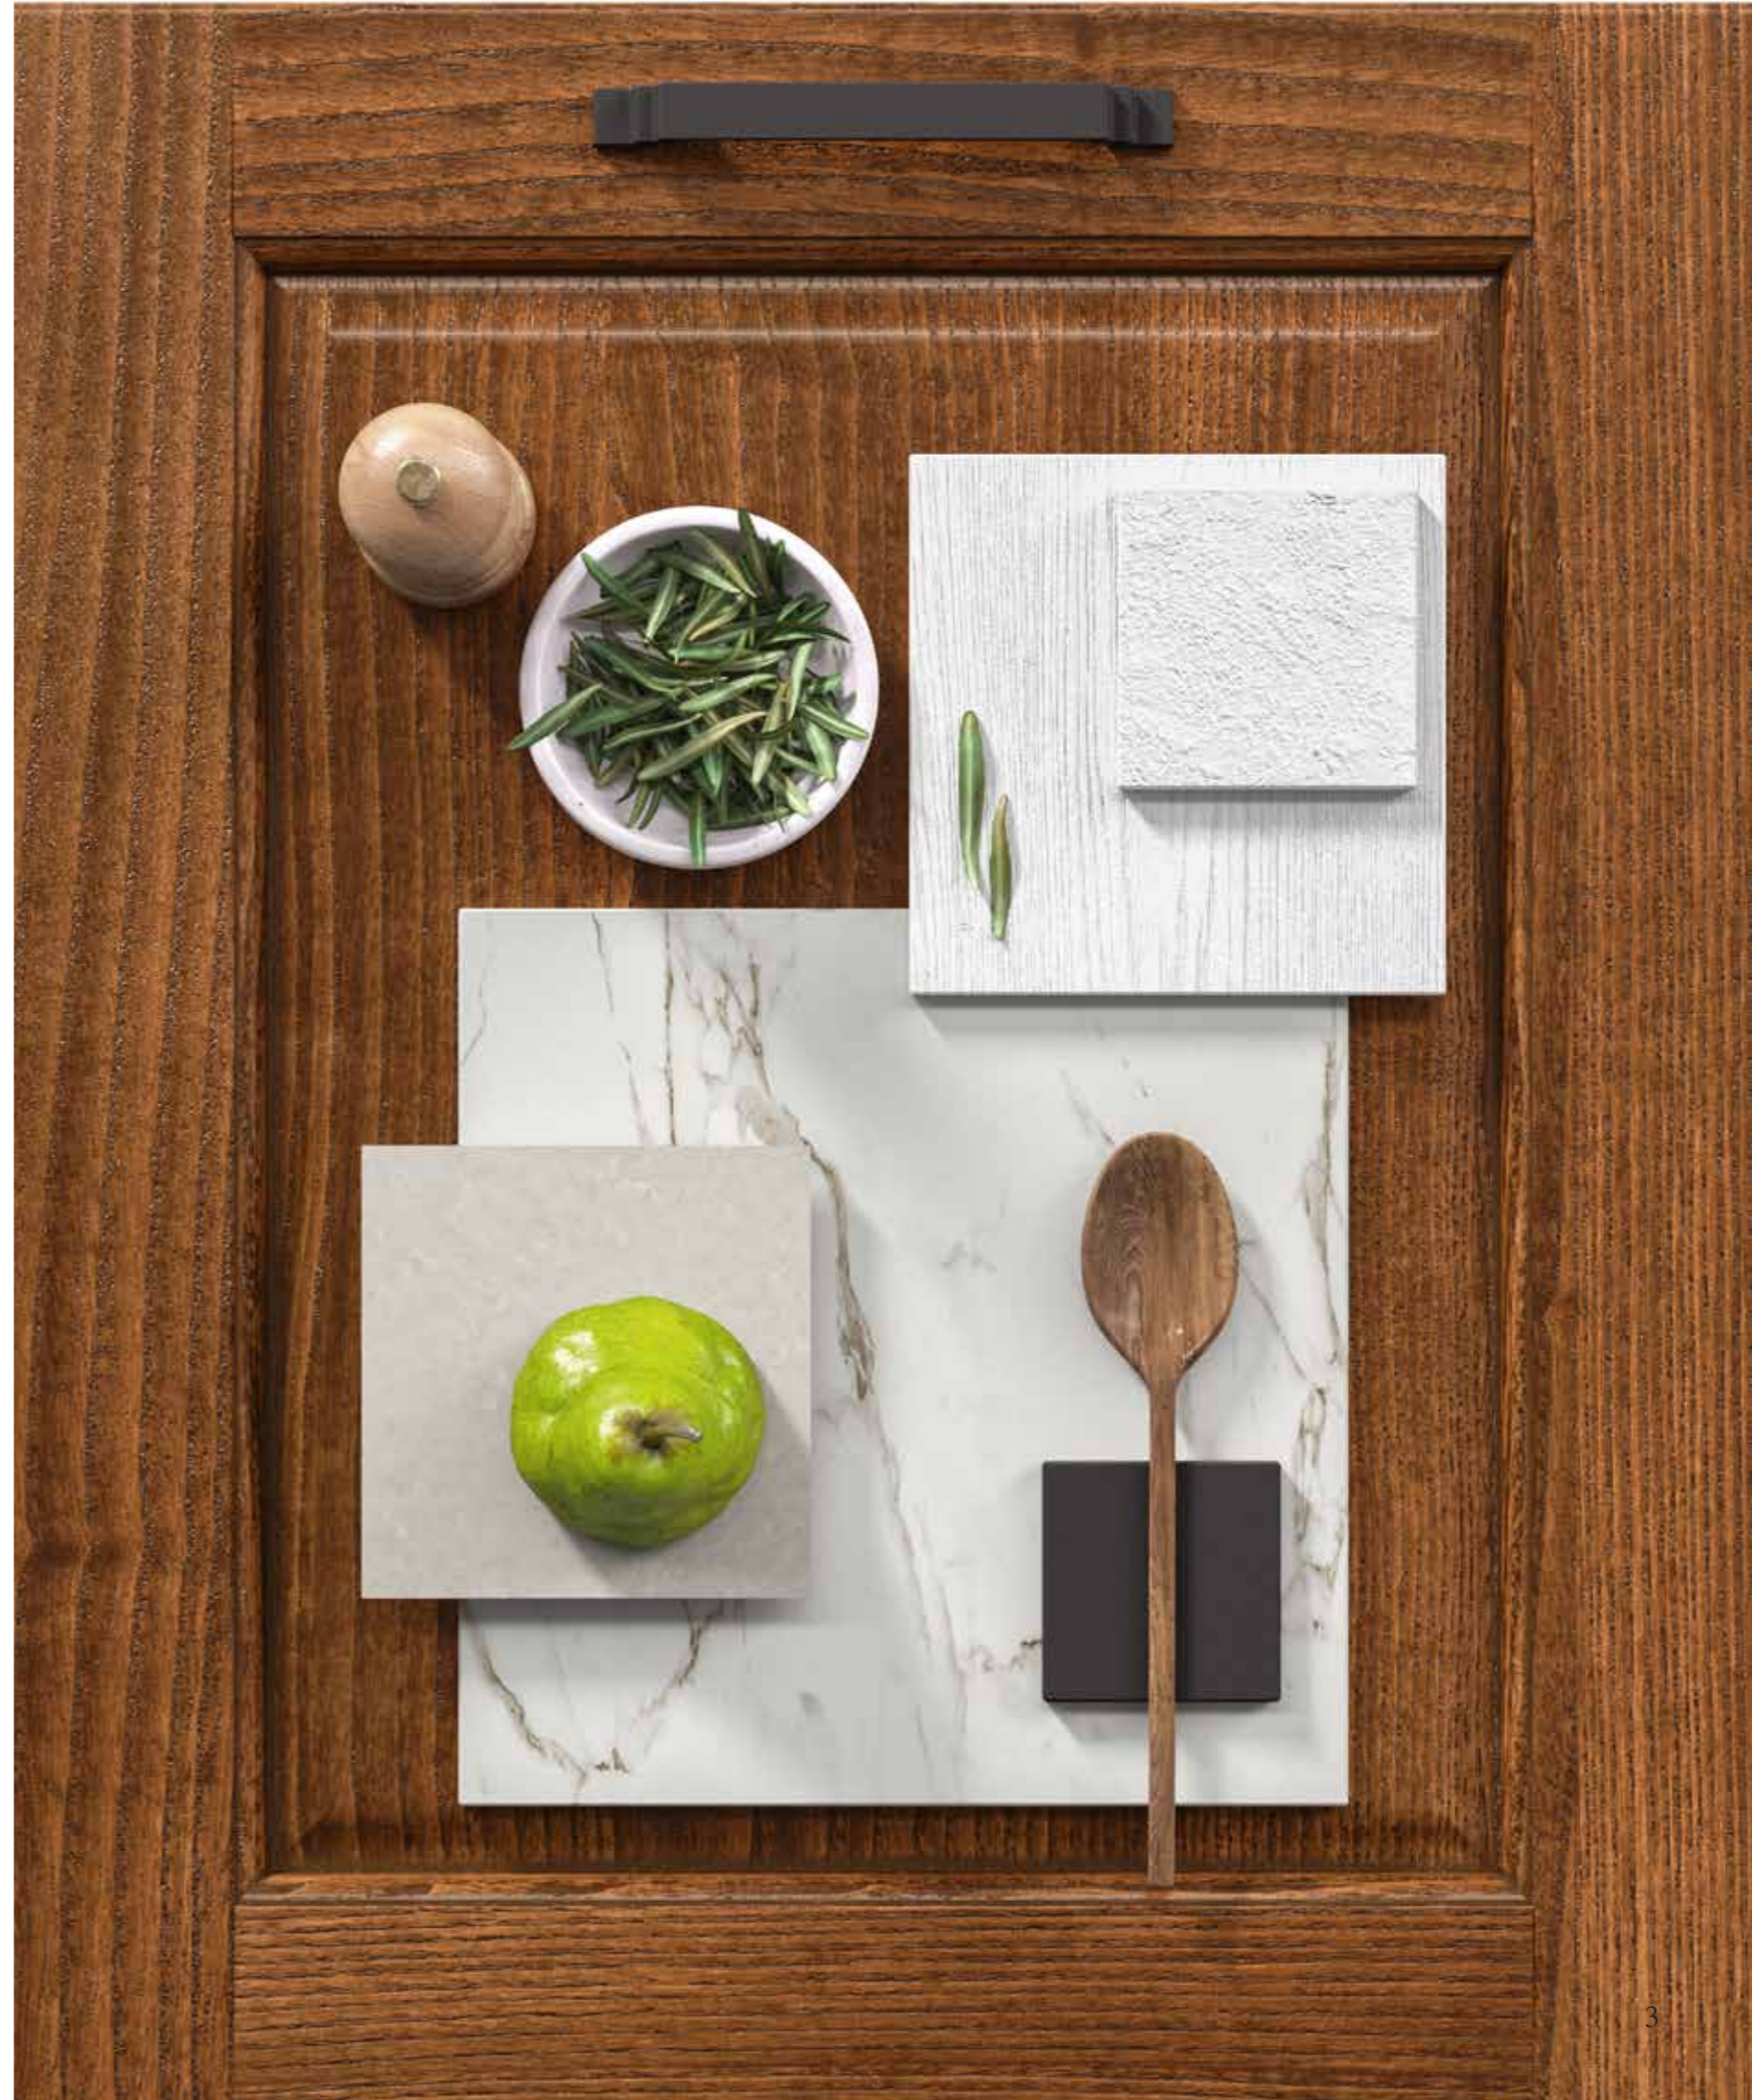

LA TOSCA

TRA ARTE E DESIGN

Dalla passione per il legno nasce LA TOSCA di ASTRA Cucine.

Il piano in ceramica Iris nella finitura Calacatta caratterizzato dalla vasca integrata, così come la zona cottura sormontata da una cappa dal sapore antico, richiamano immediatamente un'atmosfera d'altri tempi.

Le raffinate lavorazioni del vero legno e l'artigianale spazzolatura dell'anta, esaltano le venature nella tonalità del castagno, mentre nuovi spunti decorativi come la comoda maniglia Charme permettono di caratterizzare con gusto una proposta sempre attuale.

LA TOSCA by ASTRA Cucine is born from the passion for wood.

The Iris ceramic worktop in Calacatta finish characterized by the integrated sink, as well as the cooking area topped by a hood with an antique flavour, immediately recall an old-fashioned atmosphere.

The refined workmanship of real wood and the artisanal brushing of the door enhance the veins in the chestnut shades, while new decorative cues such as the practical Charme handle allow to tastefully customize an evergreen proposal.